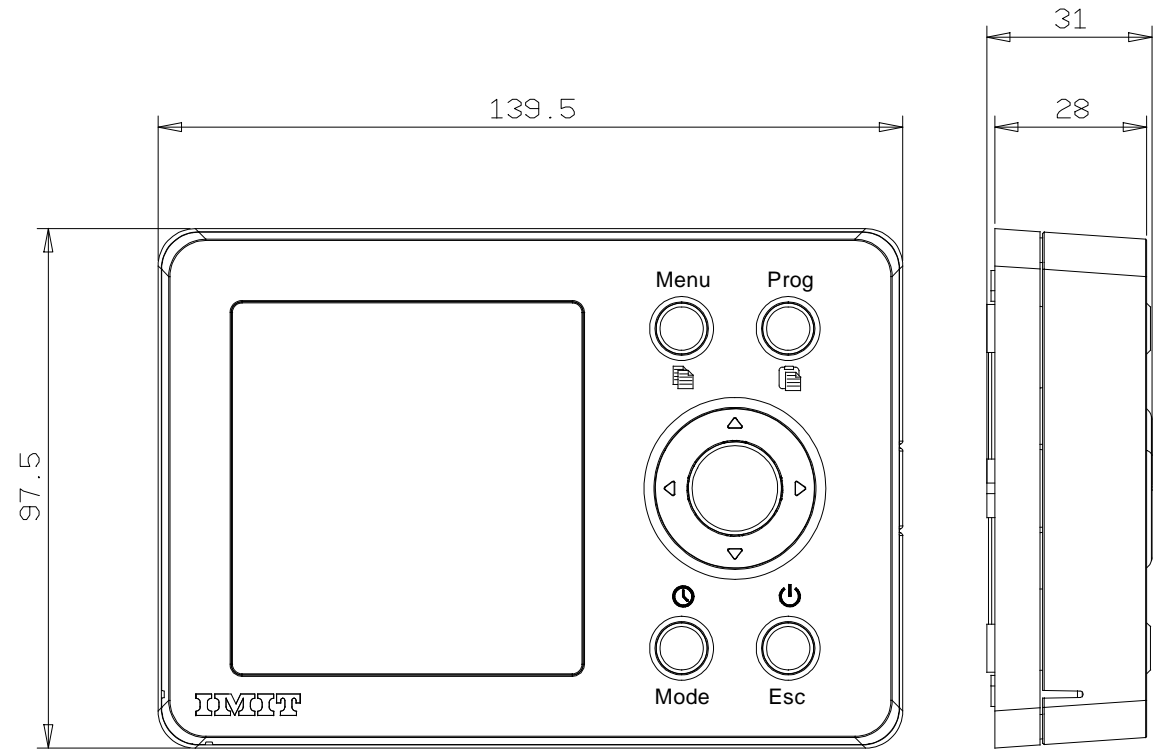

# SPECIFICHE / SPECIFICATION

CAMPO DI REGOLAZIONE REGULATION RANGE	5 - 35°C
DIFFERENZIALE DIFFERENTIAL	0.2 K
RISOLUZIONE RESOLUTION	0.1°C
PRECISIONE ACCURACY	+/- 0.3°C
USCITA RELE' RELAY OUTPUT	8(3.5)A/250 Vac
GRADO DI PROTEZIONE DEGREE OF PROTECTION	IP20
ALIMENTAZIONE POWER SUPPLY	N° 2*1.5 V ALKALINE BATTERIES AALR6
MONTAGGIO MOUNTING	A PARETE ON WALL
COLORE COLOUR	BIANCO WHITE

Verificato															
Modificato															
Data		Diseg.		Verif.		A. CALDERONI		22/04/15							
Scala		1:1		Sost. il		dal		Disegno/Codice		578130-B					
Denominaz.		TECHNO WPT WEEKLY PROGRAMMABLE THERMOSTAT													
Mod. num.		A3		Il presente disegno non può essere riprodotto, copiato o comunicato a terzi senza la nostra autorizzazione, come a termine di legge sui diritti d'autore											